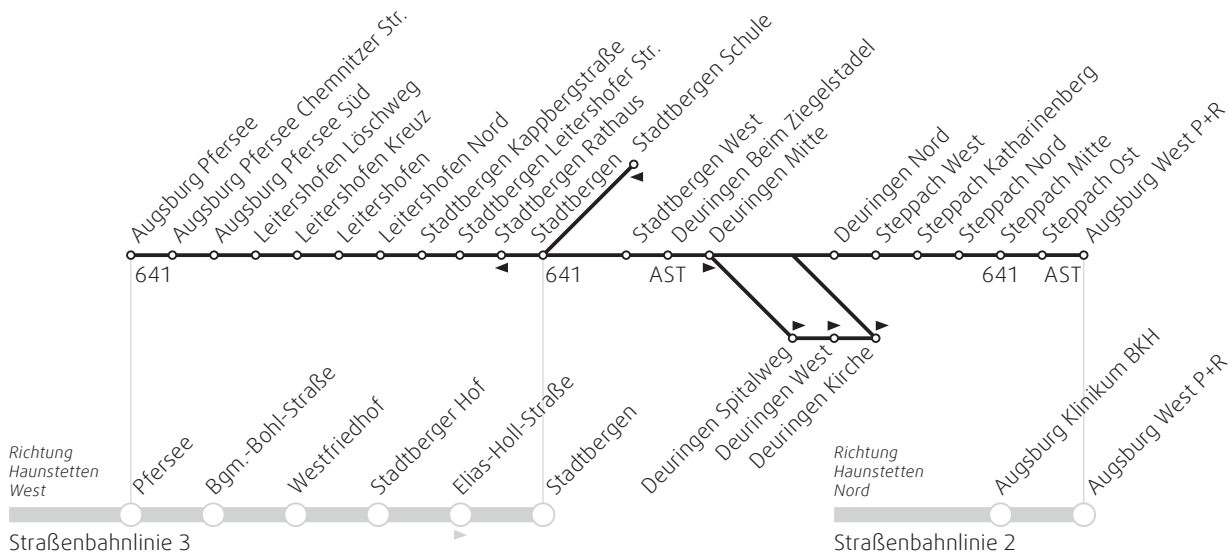

# BUS 641 Pfersee - Leitershofen - Stadtbergen - Deuringen - Augsburg West P&R

641

AVV-Verkehrsunternehmen:

Linien 2, 3: swa (Stadtwerke Augsburg), (Tel.: 0821/650 058 88)

Linien 641, AST: Nussbaum-Reisen Omnibus GmbH & Co. KG, Biburg (Tel.: 0821/481 432)

## Pfersee - Leitershofen - Stadtbergen - Deuringen - Augsburg West P&R